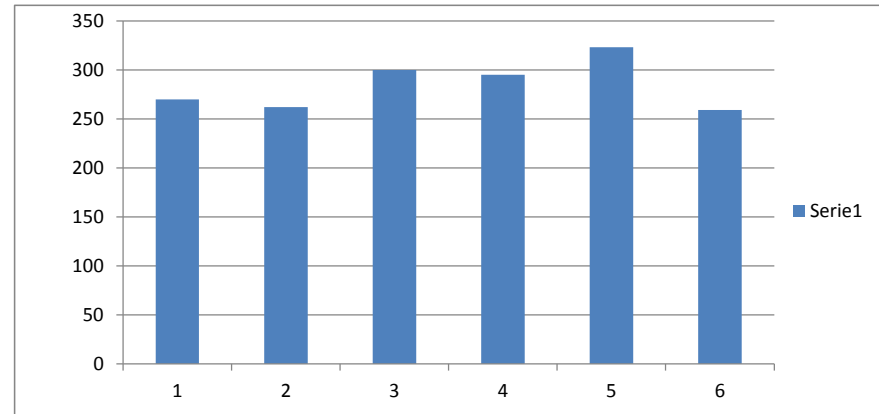

Sommerbridge Oppmøte

Kveld	Par 2006	Par 2007	Par 2008	Par 2009	Par 2010	Par 2011
1	19	12	21	20	19	17
2	19	14	22	24	21	12
3	16	19	21	22	19	15
4	16	17	21	20	21	19
5	20	21	23	25	23	13
6	20	16	17	17	20	15
7	15	21	19	22	17	17
8	17	15	16	19	20	17
9	13	10	16	15	16	14
10	13	16	13	15	14	14
11	13	13	15	16	19	9
12	13	11	17	13	18	8
13	14	11	11	12	14	10
14	11	10	14	7	11	10
15	11	12	15	12	16	15
16	12	14	20	17	19	19
17	13	16	19	19	18	17
18	15	14			18	18
	270	262	300	295	323	259

Oppmøte totalt har vært de laveste på 6 år.
Mai har vært lavere enn normalt, men stort sett et og to par mindre på spillekveldene.

Oppmøte pr år 2006 - 2011