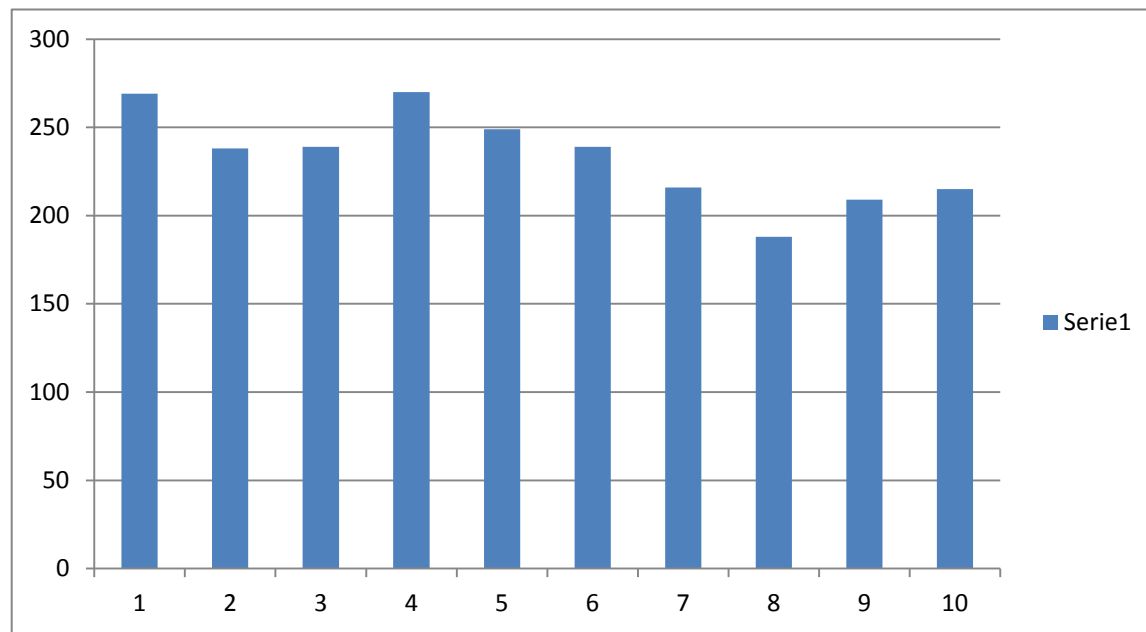

# Salten bridgekrets - medlemsutvikling 2002 - 2012

Medlemmer	År
269	2002
238	2003
239	2004
270	2005
249	2006
239	2007
216	2008
188	2009
209	2010
215	2011
214	2012